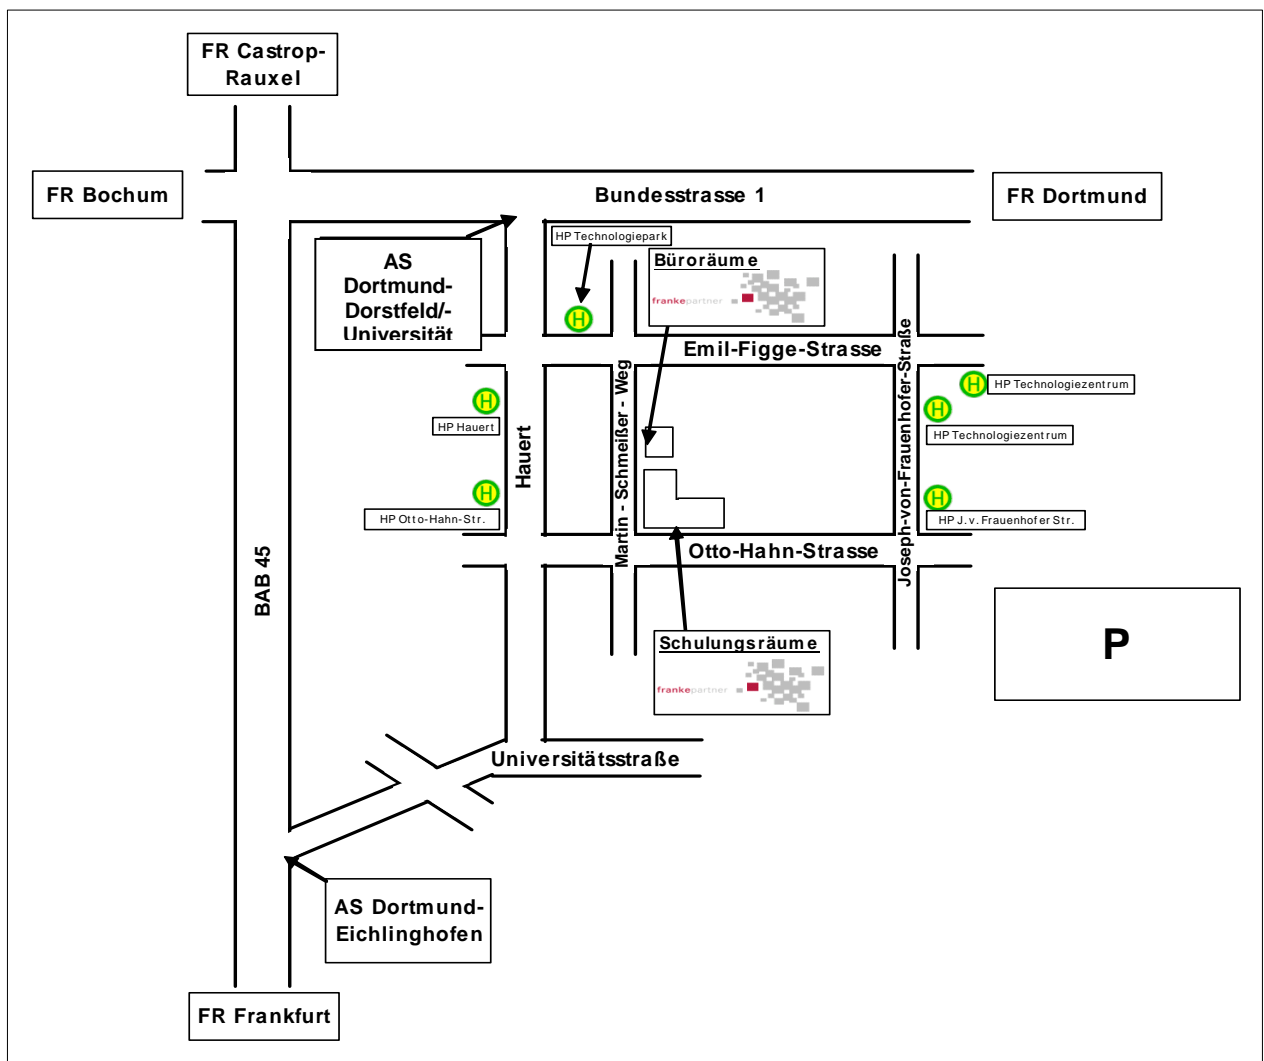

Um zu unseren **Schulungsräumen** zu gelangen, benutzen Sie bitte vom Martin-Schmeißer-Weg aus die Zuwegung auf der rechten Seite des Hauses Nr. 14. Gehen Sie über den Parkplatz und halten Sie sich rechts, im Gartengeschoss befindet sich der direkte Zugang zu den **Schulungsräumen 1 – 3** (linke Tür neben der Fensterfront).

Die **Schulungsräume 4 – 7** befinden sich im Teilgeschoss zwischen EG und Gartengeschoss. Hierzu benutzen Sie bitte den Treppenaufgang rechts neben der Fensterfront. Die Schulungsräume 4 -7 sind zusätzlich noch durch den Haupteingang Otto-Hahn-Str. 18-20 zu erreichen.

Anfahrt aus Richtung Norden

- A1 bis Kamener Kreuz
- A2 Richtung Oberhausen bis AK Dortmund Nordwest
- A45 Richtung Frankfurt bis AK Dortmund-West
- A40 (B1) Richtung Dortmund
- auf Beschleunigungsspur bleiben
- direkt nächste Abfahrt Dortmund-Dorstfeld/Universität
- an Ampel links in Straße „Hauert“
- nächste Ampel (Sparkasse) wieder links in die „Emil-Figge-Str.“
- nach ca. 100 m rechts in den „Martin-Schmeißer-Weg“

Anfahrt aus Richtung Osten

- A44 mündet in B1 Richtung Dortmund Zentrum
- auf B1 bleiben, durch Dortmund „durchfahren“
- B1 mündet in A40
- Abfahrt Dortmund-Dorstfeld/Universität
- an der Ampel rechts Richtung Universität/Technologiepark
- nächste Ampel geradeaus in Straße „Hauert“
- nächste Ampel (Sparkasse) links in die „Emil-Figge-Str.“
- nach ca. 100 m rechts in den „Martin-Schmeißer-Weg“